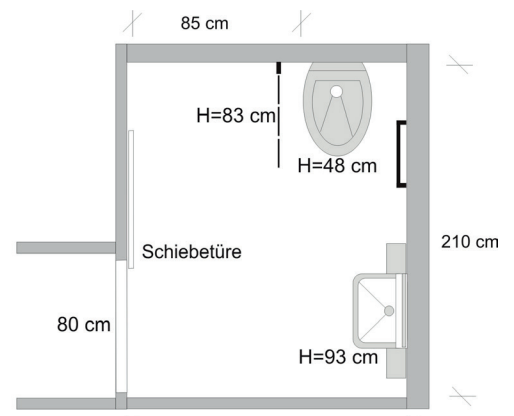

Stand: April 2012, alle Angaben ohne Gewähr,
Graz Tourismus in Zusammenarbeit mit der
Behindertenselbsthilfegruppe Hartberg