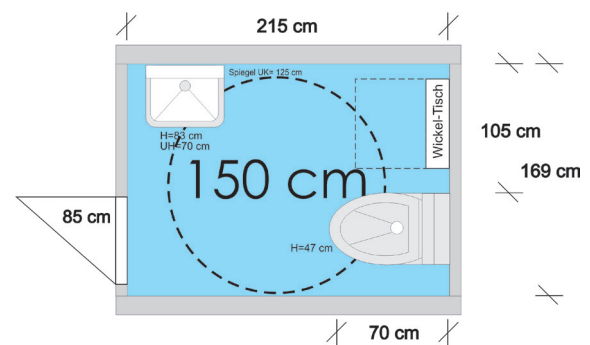

ZUSATZINFOS

- Wickelmöglichkeit im Damen WC
- Nichtraucherlokal

Stand: Juni 2015, alle Angaben ohne Gewähr
Graz Tourismus in Zusammenarbeit mit der Behindertenselbsthilfegruppe Hartberg